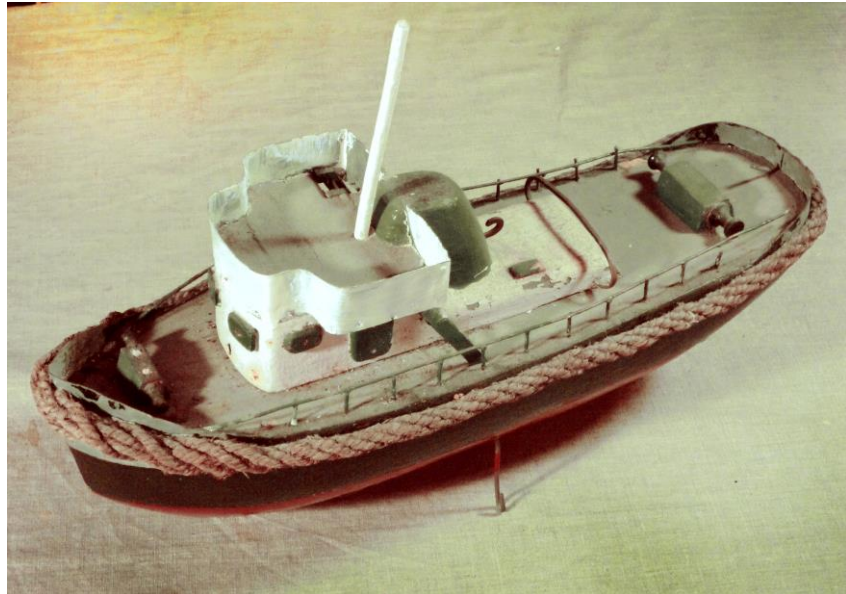

Bogserbåtsmodell

Stig Pettersson från Fårö byggde denna modell i skolslöjden någon gång i slutet av 1950-talet.

Han byggde den som present till Gunilla Jonsson, dotter till Göte Jonsson, skeppare på bogserbåten Poseidon i Slite.

Poseidon var byggd 1945 i Holland och kom till Slite 1958.

Modellen skänktes till museet 2009 och fick inventarienummer 238